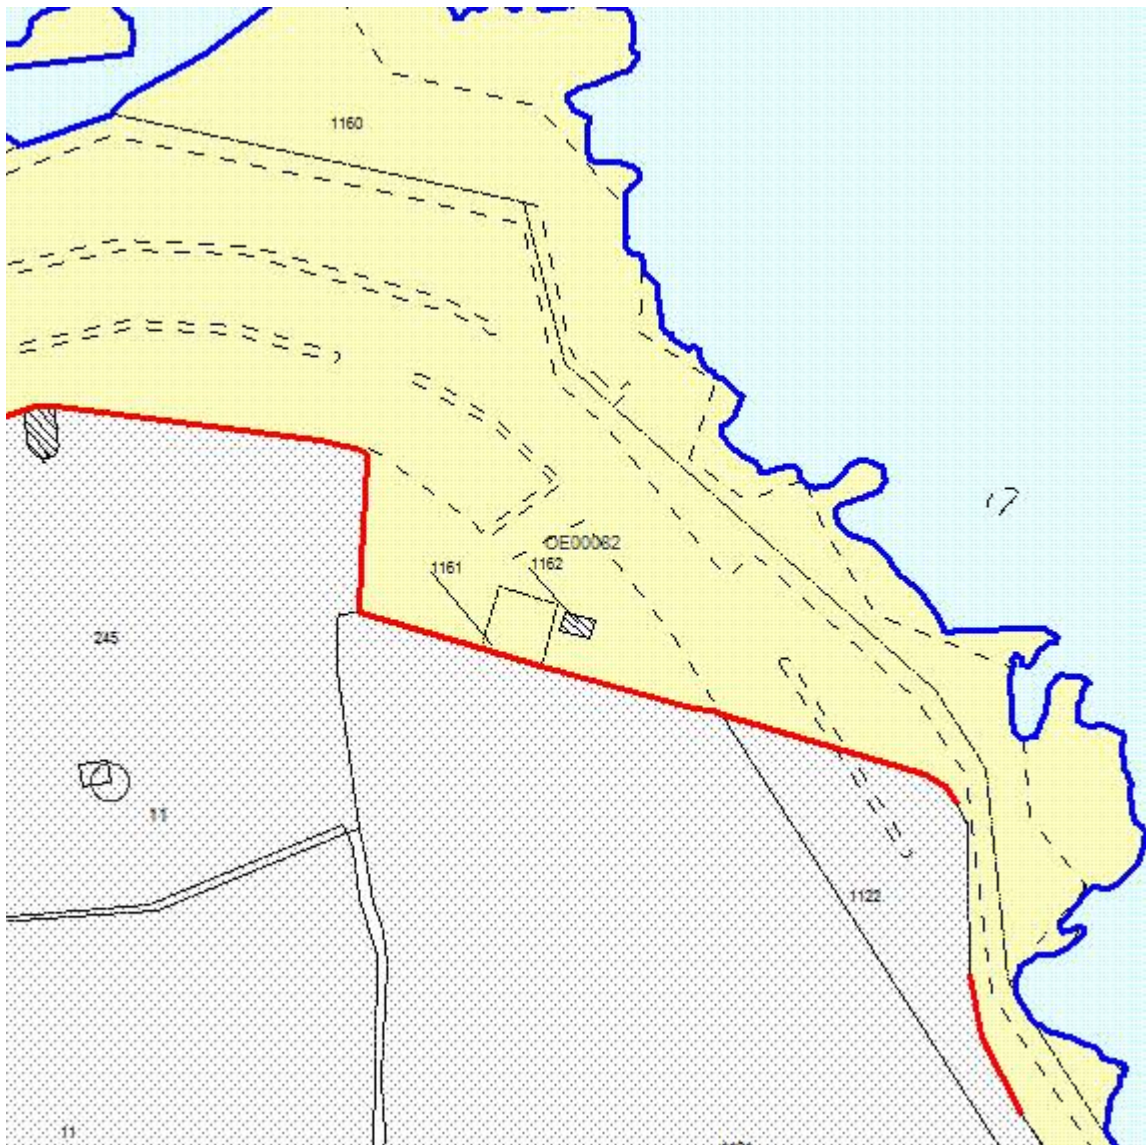

E=2659340.54
N=4561404.18

E=2659493.60
N=4561404.18

E=2659340.54
N=4561323.01

E=2659493.60
N=4561323.01

DATI CATASTALI

Agenzia delle Entrate: BARI

Comune: GIOVINAZZO (E047)

Foglio: 2

Allegato:

Sezione:

Sviluppo: Z